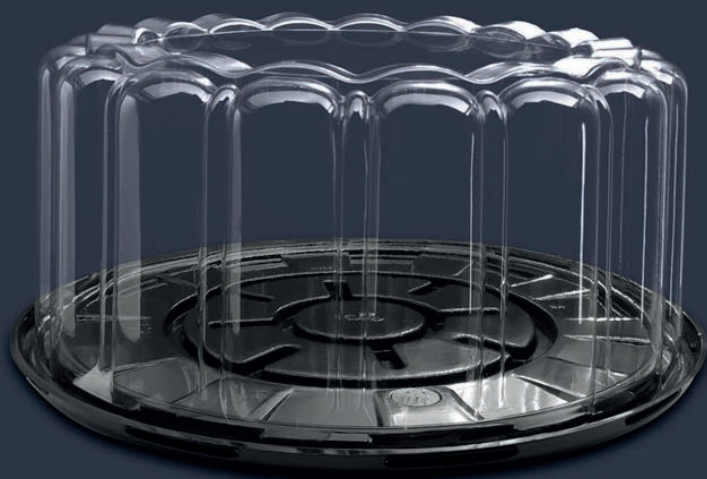

DOMOS Y CONTENEDORES

PREGUNTA POR
NUESTROS PRECIOS DE
MAYOREO

FIESTA SANTAV

FIESTA SANTAV

C95-45BFL-PET

PASTEL Ø 25 CM
ALTURA 12 CM

P-23AN

PASTEL Ø 20 CM
ALTURA 7 CM