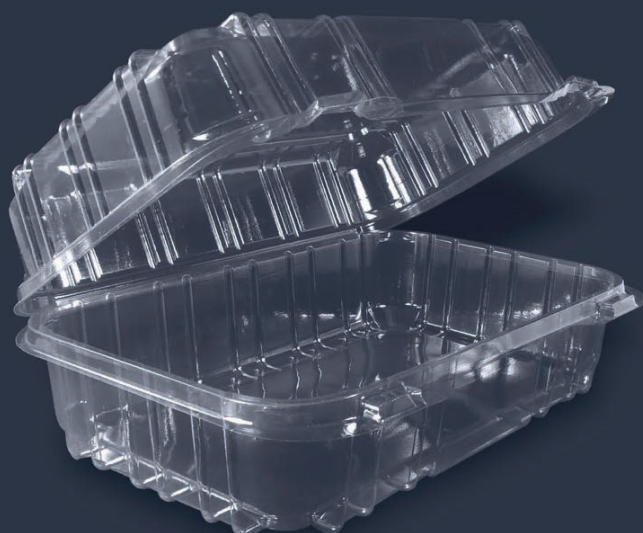

DOMOS Y CONTENEDORES

PREGUNTA POR
NUESTROS PRECIOS DE
MAYOREO

FIESTA SANTAV

FIESTA SANTAV

2315-54-PET

BISAGRA 23X15 CM
ALTURA 9 CM

M2416

BISAGRA 6 MANTECADAS
ALTURA 24X16 CM