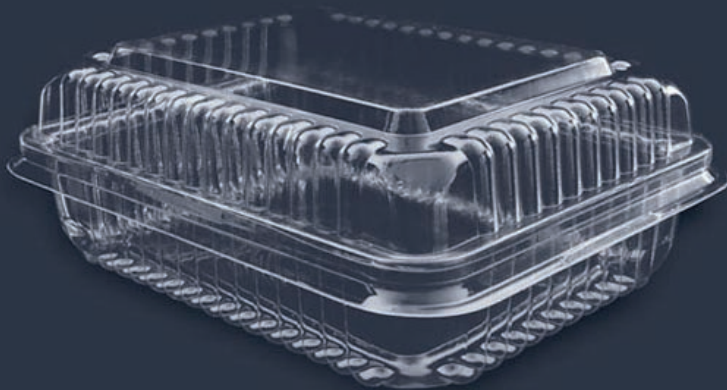

DOMOS Y CONTENEDORES

PREGUNTA POR
NUESTROS PRECIOS DE
MAYOREO

FIESTA SANTAV

FIESTA SANTAV

RP25

CONTENEDOR REBANADA
PASTELERA 6 CM ALTURA

NCH1713

CONTENEDOR
ALTURA 17X13 CM