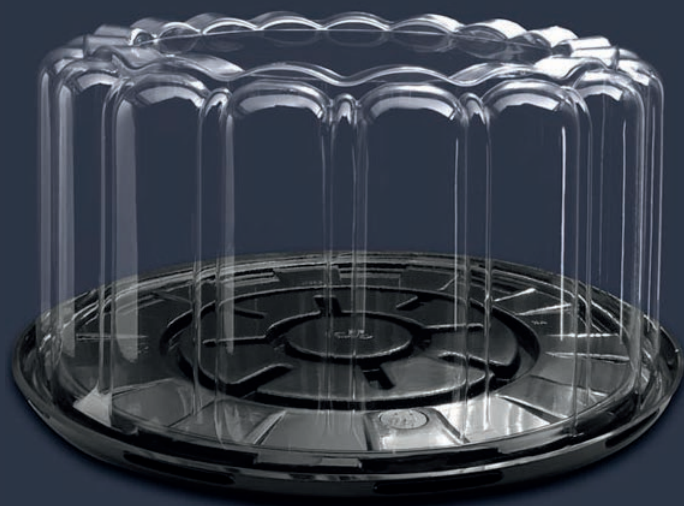

DOMOS Y CONTENEDORES

PREGUNTA POR
NUESTROS PRECIOS DE
MAYOREO

FIESTA SANTAV

FIESTA SANTAV

C85-45BFL-PET

PASTEL Ø 23 CM
ALTURA 12 CM

C105-45BFL-PET

PASTEL Ø 28 CM
ALTURA 12 CM