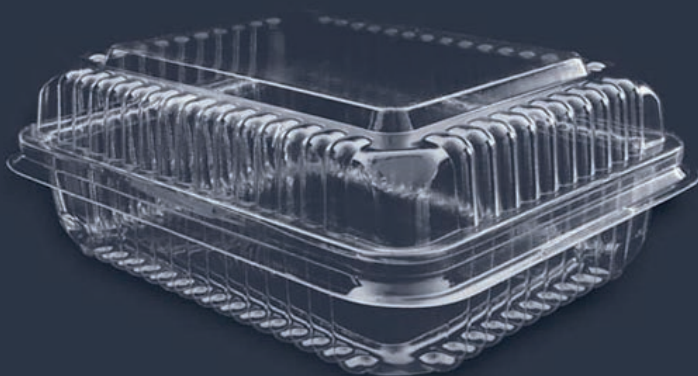

DOMOS Y CONTENEDORES

PREGUNTA POR
NUESTROS PRECIOS DE
MAYOREO

FIESTA SANTAV

FIESTA SANTAV

CP2517-3D

CONTENEDOR 25X17 CM
BASE NEGRA 3 DIVISIONES

NCH1713

CONTENEDOR
17X13 CM