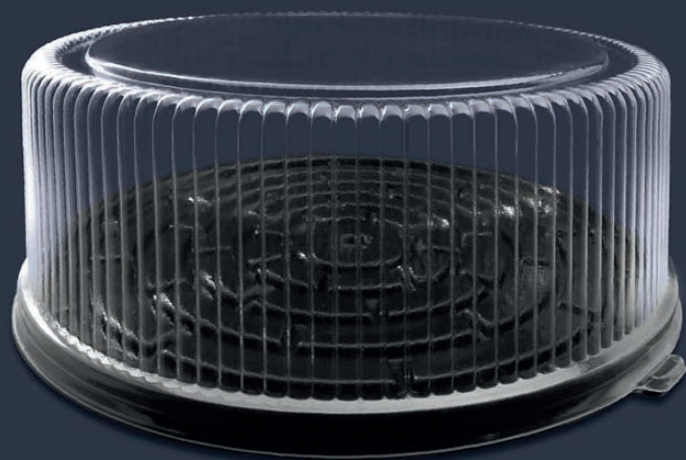

DOMOS Y CONTENEDORES

PREGUNTA POR
NUESTROS PRECIOS DE
MAYOREO

FIESTA SANTAV

FIESTA SANTAV

P-32AN

PASTEL Ø 32 CM
ALTURA 12 CM

C85-35BFL-PET

PASTEL Ø 23 CM
ALTURA 9 CM