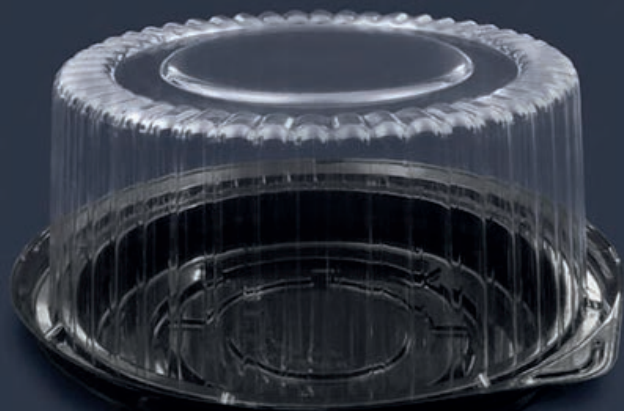

DOMOS Y CONTENEDORES

PREGUNTA POR
NUESTROS PRECIOS DE
MAYOREO

FIESTA SANTAV

FIESTA SANTAV

BD1268

PAY Ø 30 CM

P-15N

PASTEL Ø 15 CM