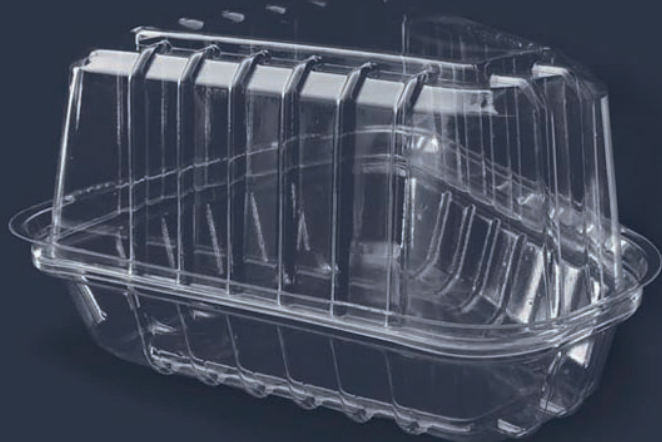

DOMOS Y CONTENEDORES

PREGUNTA POR
NUESTROS PRECIOS DE
MAYOREO

FIESTA SANTAV

FIESTA SANTAV

RP25

CONTENEDOR REBANADA
PASTELERA 6 CM ALTURA

NCH1713

CONTENEDOR
ALTURA 17X13 CM