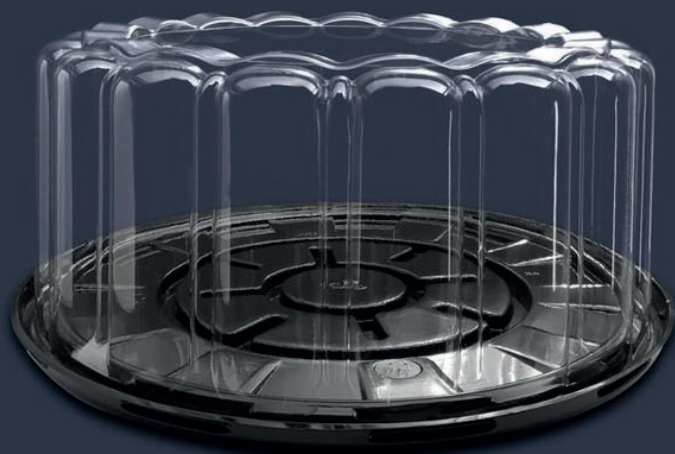

DOMOS Y CONTENEDORES

PREGUNTA POR
NUESTROS PRECIOS DE
MAYOREO

FIESTA SANTAV

FIESTA SANTAV

P-32AN

PASTEL Ø 32 CM
ALTURA 12 CM

C85-35BFL-PET

PASTEL Ø 23 CM
ALTURA 9 CM