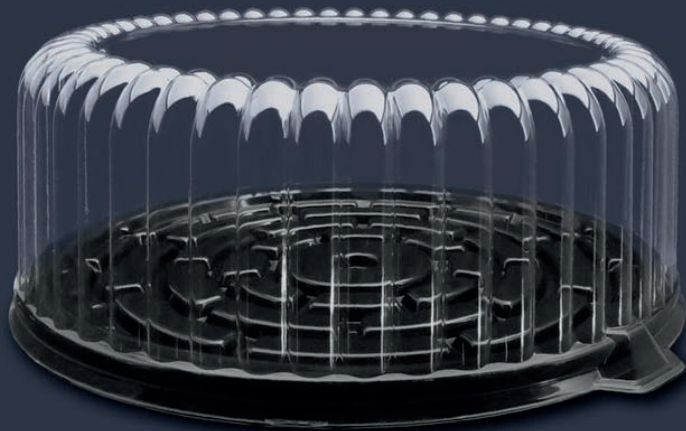

Domos
y Contenedores

**PARA TUS
ALIMENTOS**

FIESTA SANTAV

FIESTA SANTAV

P-12N

PASTEL Ø 12 CM
SEMI PROFUNDO

P-23MN

PASTEL Ø 23 CM
ALTURA 9 CM

DOMOS Y CONTENEDORES

PREGUNTA POR
NUESTROS PRECIOS DE
MAYOREO

FIESTA SANTAV

FIESTA SANTAV

P-23AN

PASTEL Ø 23 CM
ALTURA 12 CM

P-28AN

PASTEL Ø 28 CM
ALTURA 12 CM

DOMOS Y CONTENEDORES

PREGUNTA POR
NUESTROS PRECIOS DE
MAYOREO

FIESTA SANTAV

FIESTA SANTAV

P-32AN

PASTEL Ø 32 CM
ALTURA 12 CM

C85-35BFL-PET

PASTEL Ø 23 CM
ALTURA 9 CM