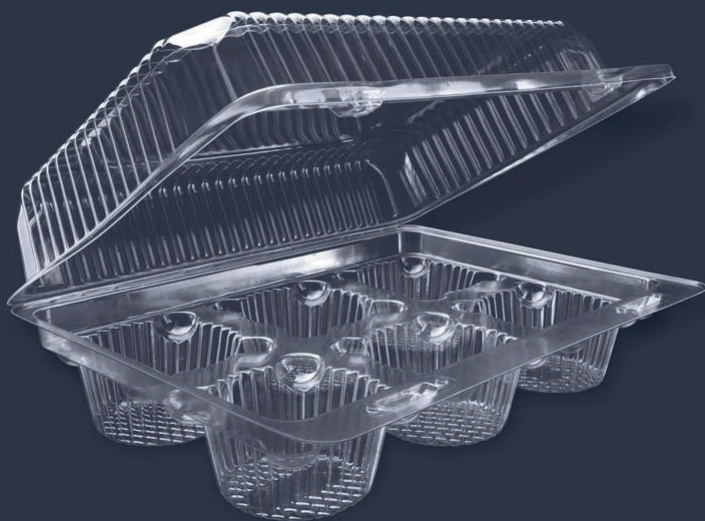

DOMOS Y CONTENEDORES

PREGUNTA POR
NUESTROS PRECIOS DE
MAYOREO

FIESTA SANTAV

FIESTA SANTAV

2315-54-PET

BISAGRA 23X15 CM
ALTURA 9 CM

M2416

BISAGRA 6 MANTECADAS
ALTURA 24X16 CM