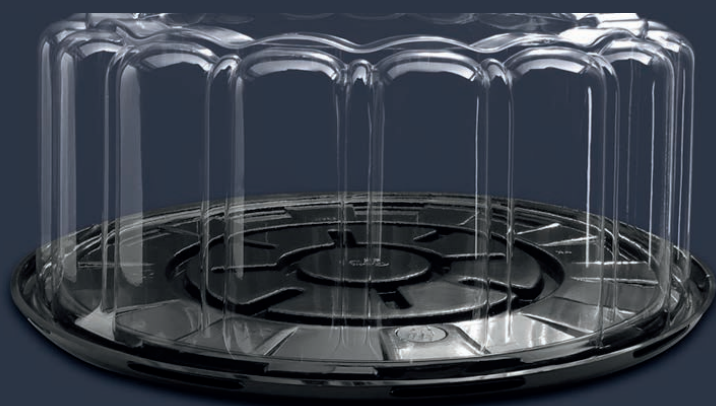

DOMOS Y CONTENEDORES

PREGUNTA POR
NUESTROS PRECIOS DE
MAYOREO

FIESTA SANTAV

FIESTA SANTAV

C85-45BFL-PET

PASTEL Ø 23 CM
ALTURA 12 CM

C105-45BFL-PET

PASTEL Ø 28 CM
ALTURA 12 CM