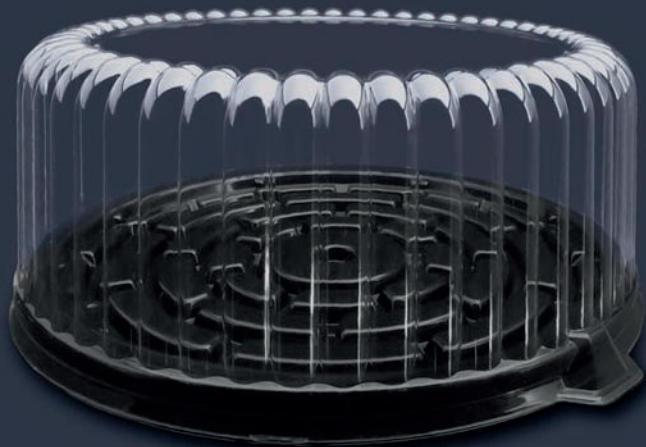

Domos
y Contenedores

**PARA TUS
ALIMENTOS**

FIESTA SANTAV

FIESTA SANTAV

P-12N

PASTEL Ø 12 CM
SEMI PROFUNDO

P-23MN

PASTEL Ø 23 CM
ALTURA 9 CM

DOMOS Y CONTENEDORES

PREGUNTA POR
NUESTROS PRECIOS DE
MAYOREO

FIESTA SANTAV

FIESTA SANTAV

P-23AN

PASTEL Ø 23 CM
ALTURA 12 CM

P-28AN

PASTEL Ø 28 CM
ALTURA 12 CM

DOMOS Y CONTENEDORES

PREGUNTA POR
NUESTROS PRECIOS DE
MAYOREO

FIESTA SANTAV

FIESTA SANTAV

P-32AN

PASTEL Ø 32 CM
ALTURA 12 CM

C85-35BFL-PET

PASTEL Ø 23 CM
ALTURA 9 CM