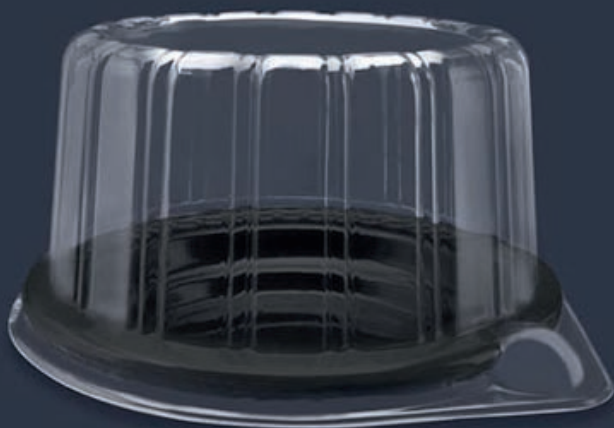

Domos
y Contenedores

**PARA TUS
ALIMENTOS**

FIESTA SANTAV

FIESTA SANTAV

P-12N

PASTEL Ø 12 CM
SEMI PROFUNDO

P-23MN

PASTEL Ø 23 CM
ALTURA 9 CM