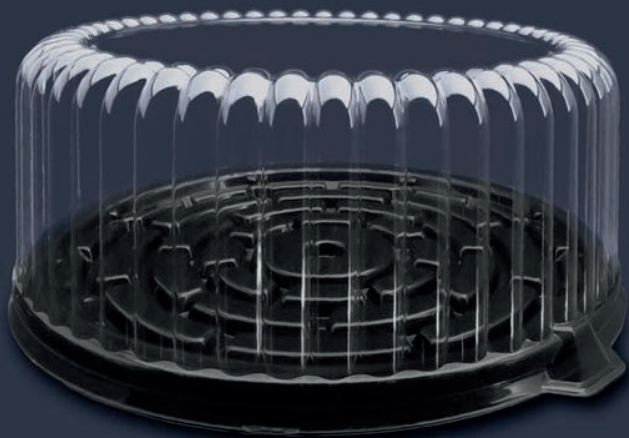

Domos
y Contenedores

**PARA TUS
ALIMENTOS**

FIESTA SANTAV

FIESTA SANTAV

P-12N

PASTEL Ø 12 CM
SEMI PROFUNDO

P-23MN

PASTEL Ø 23 CM
ALTURA 9 CM