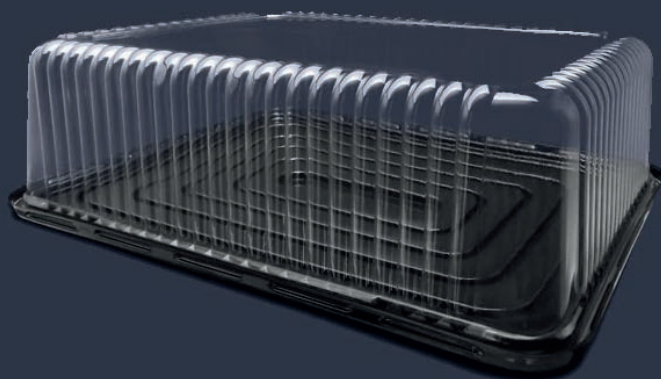

DOMOS Y CONTENEDORES

PREGUNTA POR
NUESTROS PRECIOS DE
MAYOREO

FIESTA SANTAV

FIESTA SANTAV

22ALMJN

CONTENEDOR BASE
NEGRA FORMA ALMEJA

C1914-525

PASTEL 45X33 CM
ALTURA 10 CM